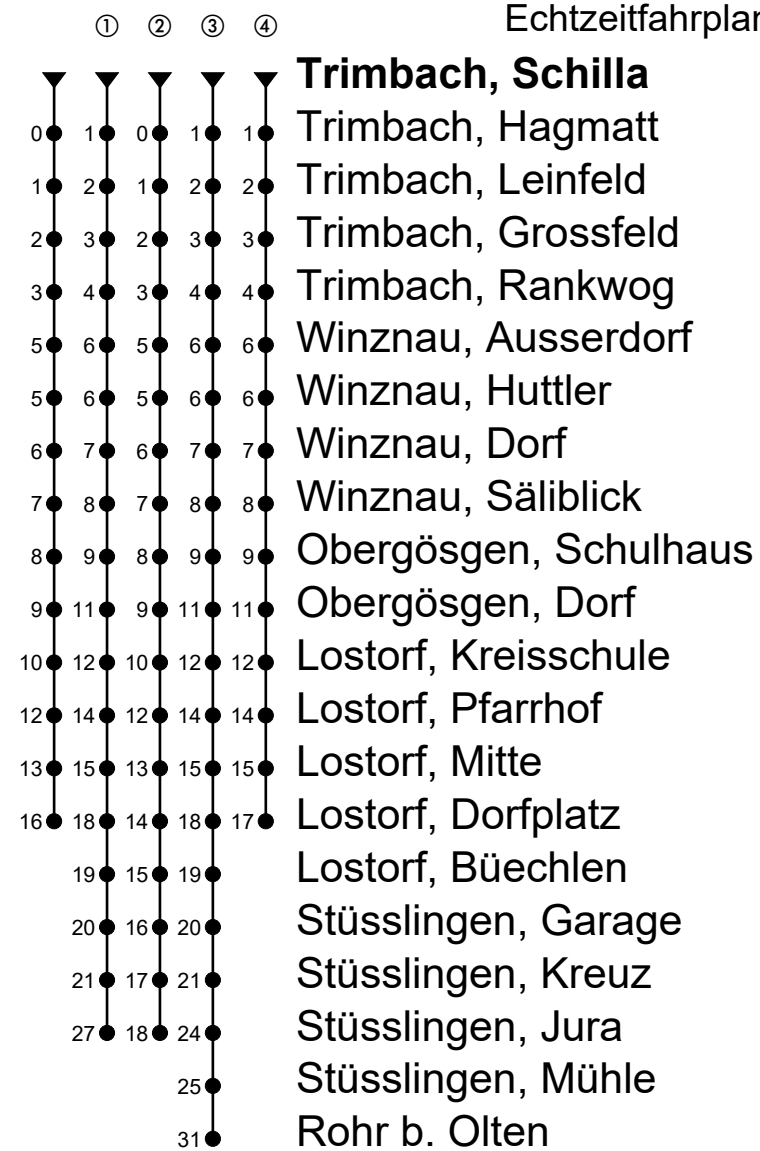

507

Trimbach, Schilla

Richtung Obergösigen, Lostorf, Stüsslingen, Rohr b.O.

Gültig vom 15.12.2024 bis 13.12.2025

Echtzeitfahrplan

🕒	Montag - Freitag	Samstag	Sonntag
5			
6	12 ^③ 27 42 ^③ 57	12 ^① 42 ^①	11 ^② _E 41 ^② _E
7	12 ^③ 27 42 ^① 57	12 ^① 42 ^① 57	11 ^② _E 41 ^② _E
8	12 ^① 27 42 ^① 57	12 ^① 27 42 ^① 57	11 ^② _E 41 ^② _E
9	12 ^① 27 42 ^① 57	12 ^① 27 42 ^① 57	11 ^② _E 41 ^② _E
10	12 ^① 27 42 ^① 57	12 ^① 27 42 ^① 57	11 ^② _E 41 ^② _E
11	12 ^③ 27 42 ^① 57 _{AB} 57 _{CD}	12 ^① 27 42 ^① 57	11 ^② _E 41 ^② _E
12	12 ^③ _A 12 ^① _C 27 42 ^③ 57	12 ^① 27 42 ^① 57	11 ^② _E 41 ^② _E
13	12 ^③ 27 42 ^① 57	12 ^① 27 42 ^① 57	11 ^② _E 41 ^② _E
14	12 ^① 27 42 ^③ 57	12 ^① 27 42 ^① 57	11 ^② _E 41 ^② _E
15	12 ^③ 27 42 ^③ 57	12 ^① 27 42 ^① 57	11 ^② _E 41 ^② _E
16	12 ^③ 27 42 ^③ 57	12 ^① 27 42 ^① 57	11 ^② _E 41 ^② _E
17	12 ^③ 27 42 ^③ 57	12 ^① 27 42 ^① 57	11 ^② _E 41 ^② _E
18	12 ^① 27 42 ^① 57	12 ^① 27 42 ^① 57	11 ^② _E 41 ^② _E
19	12 ^① 27 42 ^① 57	12 ^① 42 ^①	11 ^② _E 41 ^② _E
20	12 ^① 41 ^④	12 ^① 41 ^④	11 ^② _E 41 ^② _E
21	11 41 ^④	11 41 ^④	11 ^② _E 41 ^② _E
22	11 41 ^④	11 41 ^④	11 ^② _E 41 ^② _E
23	11 41 ^④	11 41 ^④	11 ^② _E 41 ^② _E
0	18 ^③	18 ^③	18 ^③

Fahrzeit in Minuten

Anmerkungen:

Als Sonntage gelten: 25. und 26. Dezember, 1. und 2. Januar, Karfreitag, Ostermontag, Auffahrt, Pfingstmontag und 1. August.

A = Fährt nur an Schultagen

B = Fährt bis Rohr b. Olten

C = Nur während Schulferien

D = Fährt bis Stüsslingen, Jura

E = Fährt ab Stüsslingen, Jura

weiter als Linie 519 bis

Niedergösigen, Jurastrasse